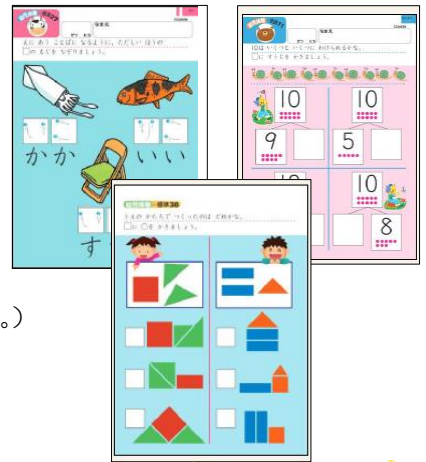

☆教室日：毎週 火曜日・金曜日（週2回/月8回）

☆学習時間：13時～14時

☆学習内容：もじ・かず・ちえ

☆対象年齢：年少～年長

☆月謝：8,800円 ※学研教室との直接契約

（別途システム環境維持費として毎月220円（税込）をいただきます。）

☆指導者：上島真理・望田陽子

☆問合せ：070-4169-1113（上島）

### 上島先生・望田先生より

元気いっぱい、伸びしろいっぱいの幼児さんたち。長い人生において、一番多くの事を吸収できる時期です。そんな子どもたちに、少しでも算数（かず）の面白さを知って欲しいと学研教室で日々指導をしています。『自分で考える事』にこだわりながら、一人一人に寄り添い、楽しく、あせらず、丁寧な学習を心がけています。一人でも多く、さらに少しでもきめの細かい指導を提供できるよう、指導者二名体制で指導させていただきます。達成感と自己肯定感を感じられる学びの場、学研教室でいっしょに楽しくお勉強しましょう!学研教室でお待ちしております。